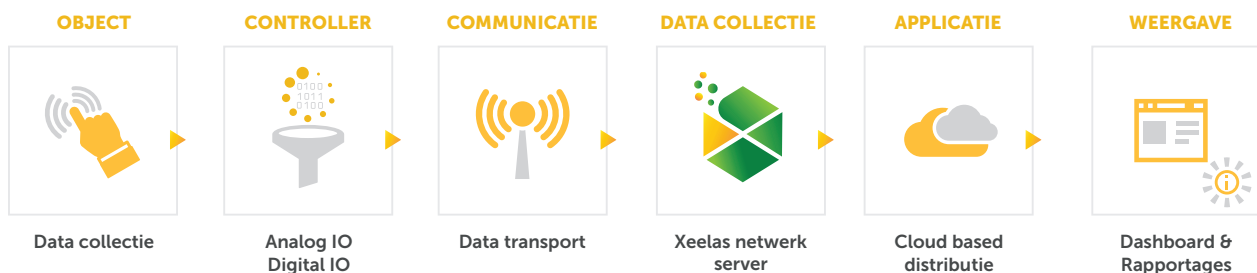

Alles-in-een oplossingen

Xeelas Diensten

Xeelas werkt met nieuwe LoRa technologie*. LoRa heeft de unieke mogelijkheid om via een landelijk dekkend commercieel netwerk óf een eigen netwerk verbinding te maken met uw producten. Met onze gateways kunt u alle producten die u binnen een paar vierkante kilometer ontplooit, nauwkeurig volgen en monitoren.

U kunt ervoor kiezen om met 1 gateway te beginnen, maar wij bieden een volledig schaalbare oplossing voor uw eigen netwerk. Op deze manier drukt u niet alleen de kosten maar heeft u ook de volledige controle over de beveiliging van de keten. Xeelas kan u helpen met losse diensten, maar biedt ook complete end-to-end oplossingen. We ontzorgen u graag met een totaalpakket op maat.

Backend beheer via onze eigen gateways

Xeelas biedt backend beheer aan voor bedrijven die hulp nodig hebben bij het opbouwen en inrichten van hun eigen privé LoRa netwerk. Met onze eigen Xeelas X-gate kunnen we een privé netwerk voor u maken en beheren. Daarnaast zijn wij ook in staat om met alle bestaande gateways van andere fabrikanten te werken.

Inzichtelijke data analytics

Xeelas biedt specialistische ondersteuning bij het monitoren en inzichtelijk maken van data. U bepaalt hoe en via welke devices u deze informatie ontvangt.

* LoRa is geschikt voor langeafstandscommunicatie met weinig vermogen. Het batterijverbruik is laag, het bereik is groot en de bandbreedte is beperkt. LoRa staat voor Long Range en is een specificatie voor een Wide-Area Network (WAN). Het is bedoeld voor apparatuur dat niet constant een internetverbinding nodig heeft, maar wel af en toe wat data moet doorgeven. Het netwerk heeft een bereik van tussen de 2,5 en 15 kilometer per mast.