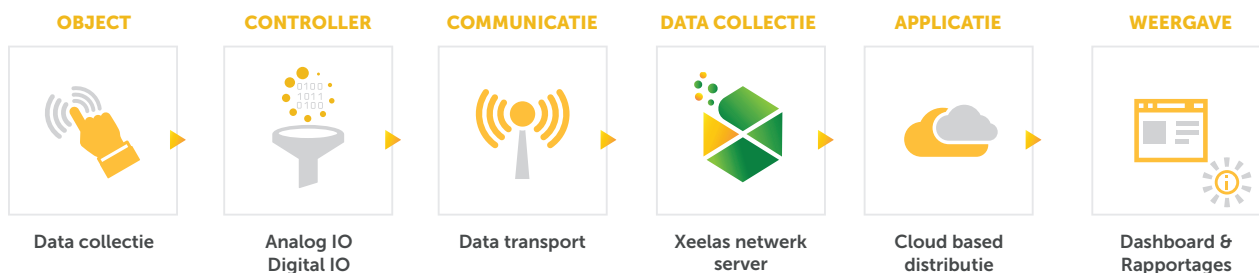

## Alles-in-een oplossingen

### Xeelas Diensten

Xeelas werkt met nieuwe LoRa technologie\*. LoRa heeft de unieke mogelijkheid om via een landelijk dekkend commercieel netwerk óf een eigen netwerk verbinding te maken met uw producten. Met onze gateways kunt u alle producten die u binnen een paar vierkante kilometer ontplooit, nauwkeurig volgen en monitoren.

U kunt ervoor kiezen om met 1 gateway te beginnen, maar wij bieden een volledig schaalbare oplossing voor uw eigen netwerk. Op deze manier drukt u niet alleen de kosten maar heeft u ook de volledige controle over de beveiliging van de keten. Xeelas kan u helpen met losse diensten, maar biedt ook complete end-to-end oplossingen. We ontzorgen u graag met een totaalpakket op maat.

### Inzichtelijke data analytics

Xeelas biedt specialistische ondersteuning bij het monitoren en inzichtelijk maken van data. U bepaalt hoe en via welke devices u deze informatie ontvangt.

\* LoRa is geschikt voor langeafstandscommunicatie met weinig vermogen. Het batterijverbruik is laag, het bereik is groot en de bandbreedte is beperkt. LoRa staat voor Long Range en is een specificatie voor een Wide-Area Network (WAN). Het is bedoeld voor apparatuur dat niet constant een internetverbinding nodig heeft, maar wel af en toe wat data moet doorgeven. Het netwerk heeft een bereik van tussen de 2,5 en 15 kilometer per mast.